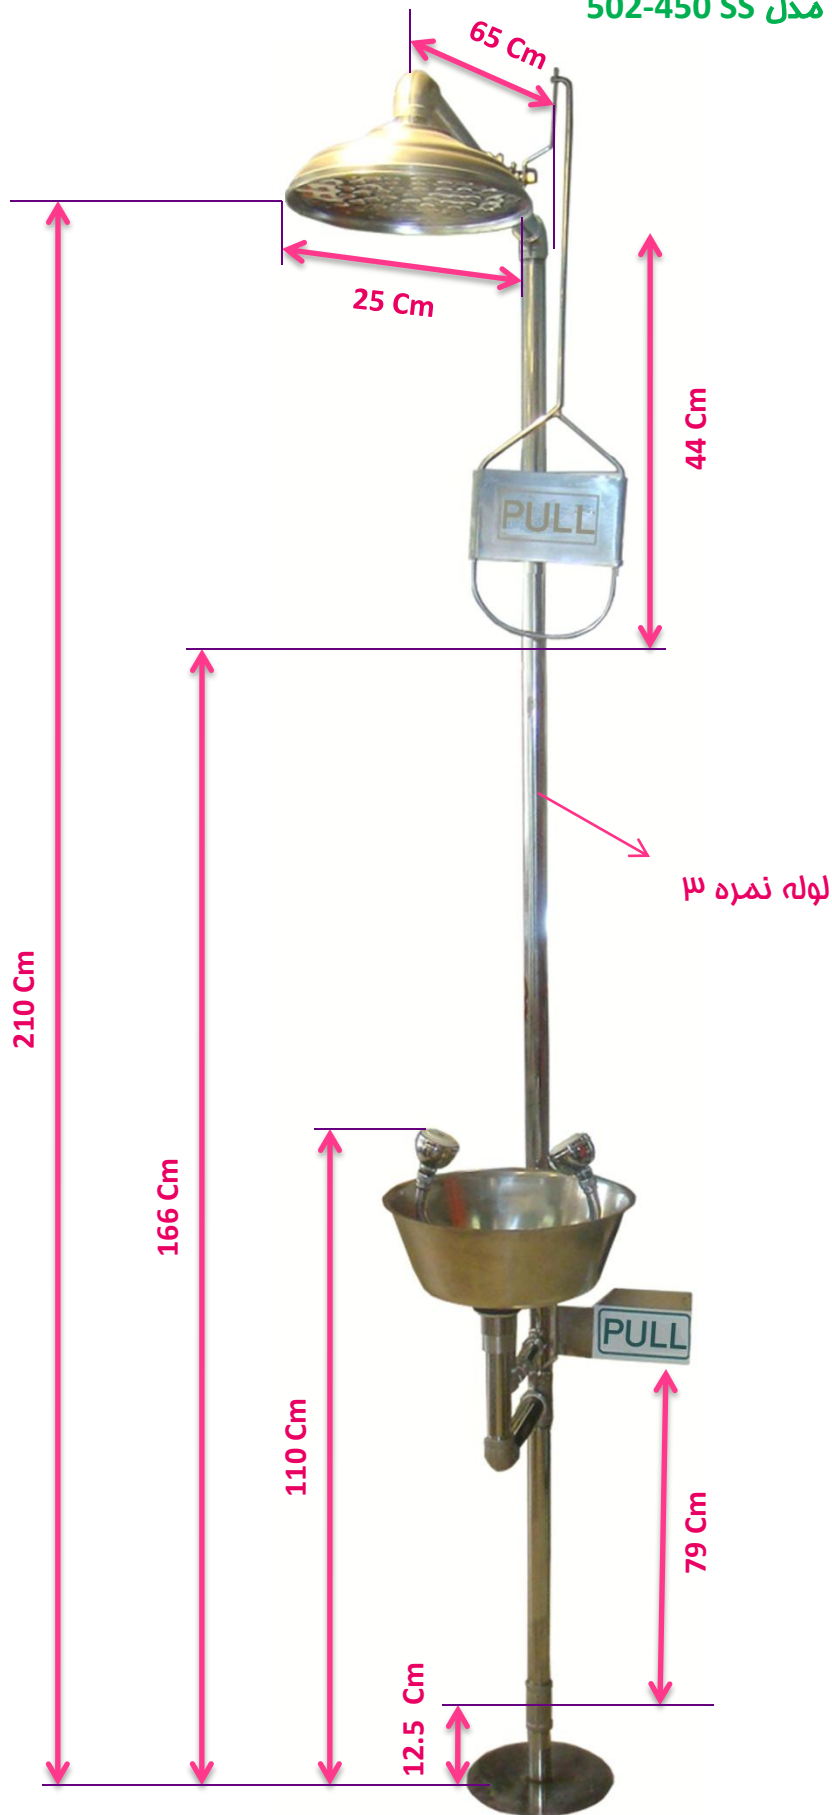

❖ ابعاد دوش و چشم شوی ایمنی مدل 502-450 CS

❖ ابعاد دوش و چشم شوی ایمنی مدل SS-450-502

❖ ابعاد دوش و چشم شوی ایمنی مدل PSS 502-450