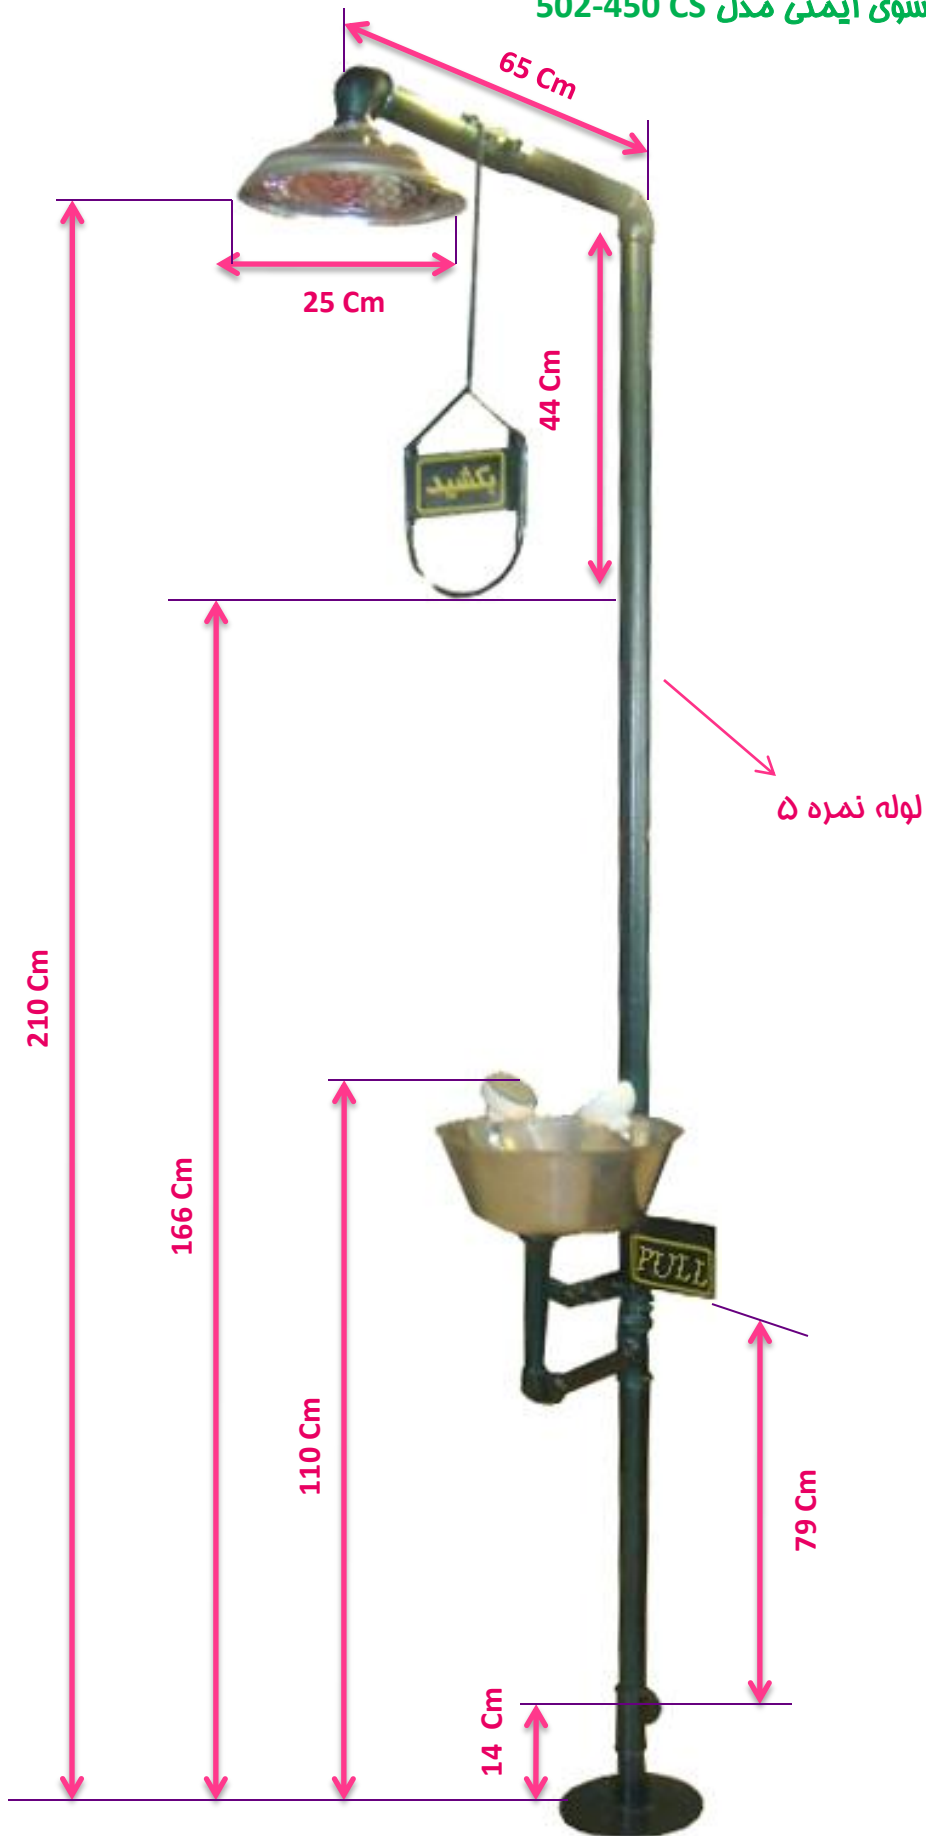

❖ ابعاد دوش و چشم شوی ایمنی مدل 502-450 CS

❖ ابعاد دوش و چشم شوی ایمنی مدل SS-450-502

❖ ابعاد دوش و چشم شوی ایمنی مدل PSS 502-450